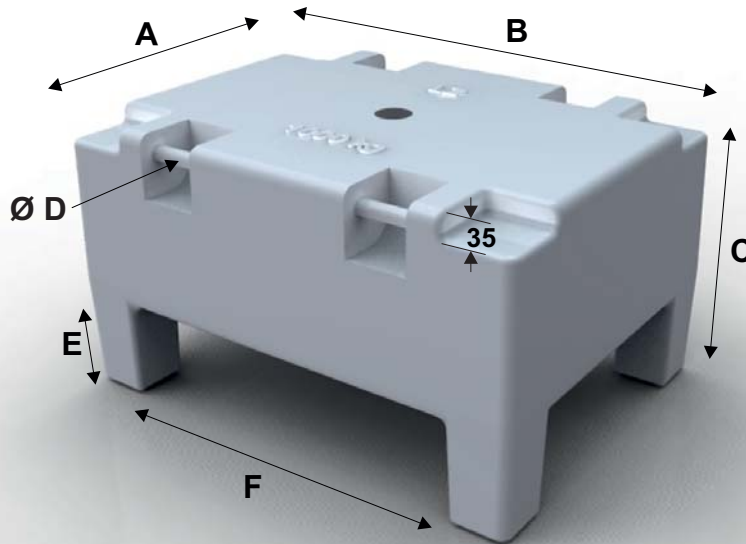

**Description - Description**

**Référentiel - Conformité :** Recommandation OIML R111

*Conformity : Recommendation OIML R111*

**Identification sur pastille en plomb**

Identification on the lead plug

Masse volumique  
Density

7100 ±600 kg/m<sup>3</sup>

Matière  
Material

Fonte grise  
Cast iron (grey)

Dimensions en mm  
Dimension in mm

**Caractéristiques techniques - Technical specifications**

- **Corps coulé en fonderie.**  
*Block coming from foundry*
- **Finition : Peinture.**  
*Finition : Painting*
- **Cavité d'ajustage scellée par une pastille de plomb.**  
*Adjusting cavity sealed with a lead plug*
- **Magnétisation permanente < 250 μT**  
*Permanent magnetisation*