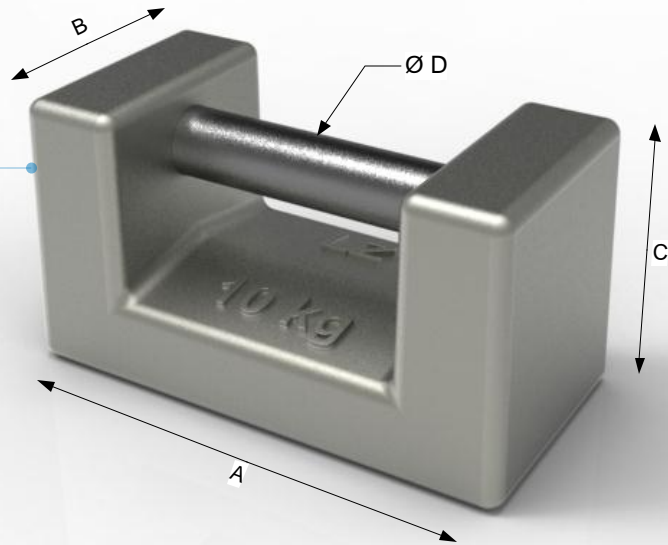

Utilisation - Use

Poids destinés à la vérification ou l'étalonnage des poids de classe M₂ et utilisés avec des instruments de pesage de classe III (précision moyenne). L'utilisation de l'inox est recommandée dans l'agro-alimentaire, la pharmacie, la chimie et des industries similaires.

Description - Description

Référentiel - Conformité : Recommandation OIML R111
Conformity : OIML R111 Recommendation

Masse volumique : 8000 ±250 kg/m³
Density :

Matière : Acier inoxydable
Material : Stainless steel

Identification - Identification

Identification sur la pastille en étain
Identification on the tin plug

Caractéristiques techniques - Technical specifications

Corps coulé en fonderie

Block casting coming from foundry

Poignée réalisée à partir de tube en acier inoxydable

Handle coming from a stainless steel tube

Cavité d'ajustage dans la poignée

Adjusting cavity in the handle

Scellement par pastille en étain

Cavity sealed by a tin plug