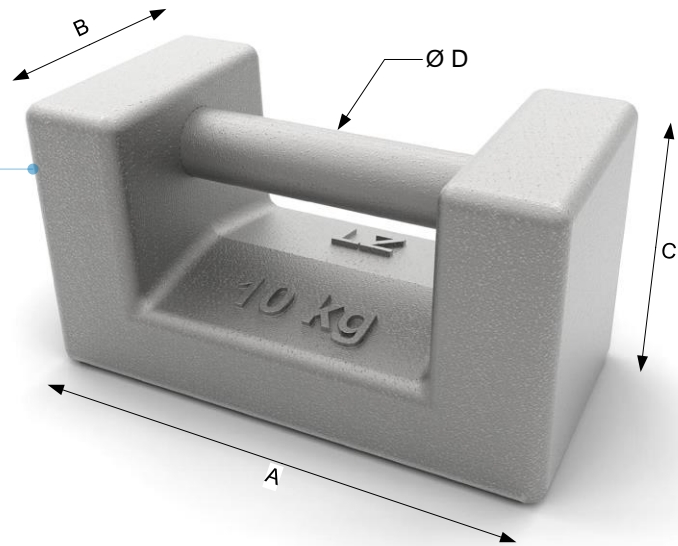

Utilisation - Use

Poids destinés à la vérification ou l'étalonnage des poids de classe M₂ et utilisés avec des instruments de pesage de classe III (précision moyenne).
L'utilisation de l'inox est recommandée dans l'agro-alimentaire, la pharmacie, la chimie et des industries similaires.

Description - Description

Référentiel - Conformité : Recommandation OIML R111
Conformity : OIML R111 Recommendation

Masse volumique : 8000 ±250 kg/m³
Density :

Matière : Acier inoxydable
Material : Stainless steel

Caractéristiques techniques - Technical specifications

Corps coulé en fonderie
Block casting coming from foundry

Poignée réalisée à partir de tube en acier inoxydable
Handle coming from a stainless steel tube

Cavité d'ajustage dans la poignée
Adjusting cavity in the handle

Scellement par pastille en étain
Cavity sealed by a tin plug

Magnétisation permanente < 250 µT
Permanent magnetisation

Valeur nominale Nominale value	5 kg	10 kg	20 kg
Référence Reference	203 45 12	204 45 12	205 45 12
Réf. de la valise Ref of plastic case	697 00 41	697 00 42	697 00 43
A	152	194	244
B	77	99	125
C	81	107	134,5
Ø D	21,5	27	34
EMT ± δm en g MPE ± δm in g	0,25	0,50	1,0